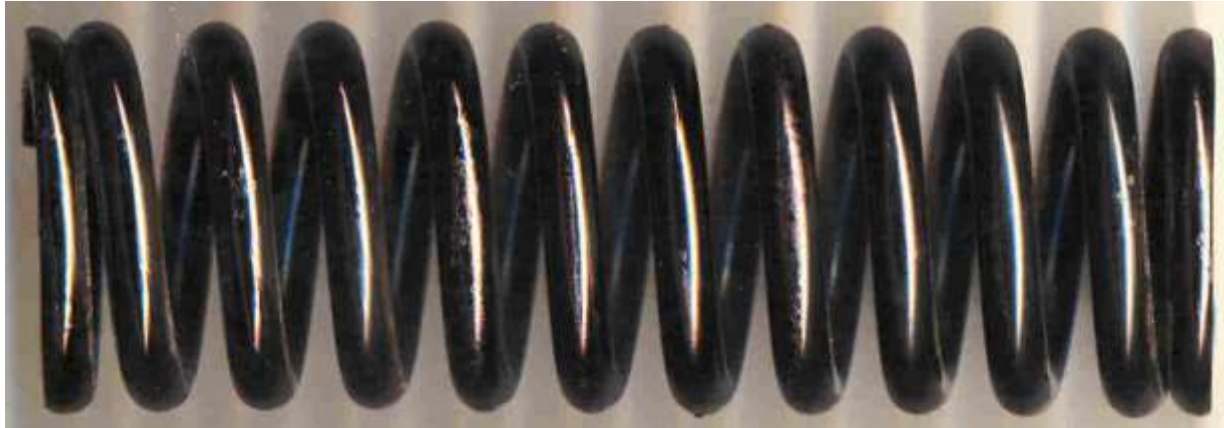

CODIGO: 7302
(PRESION # 7302)