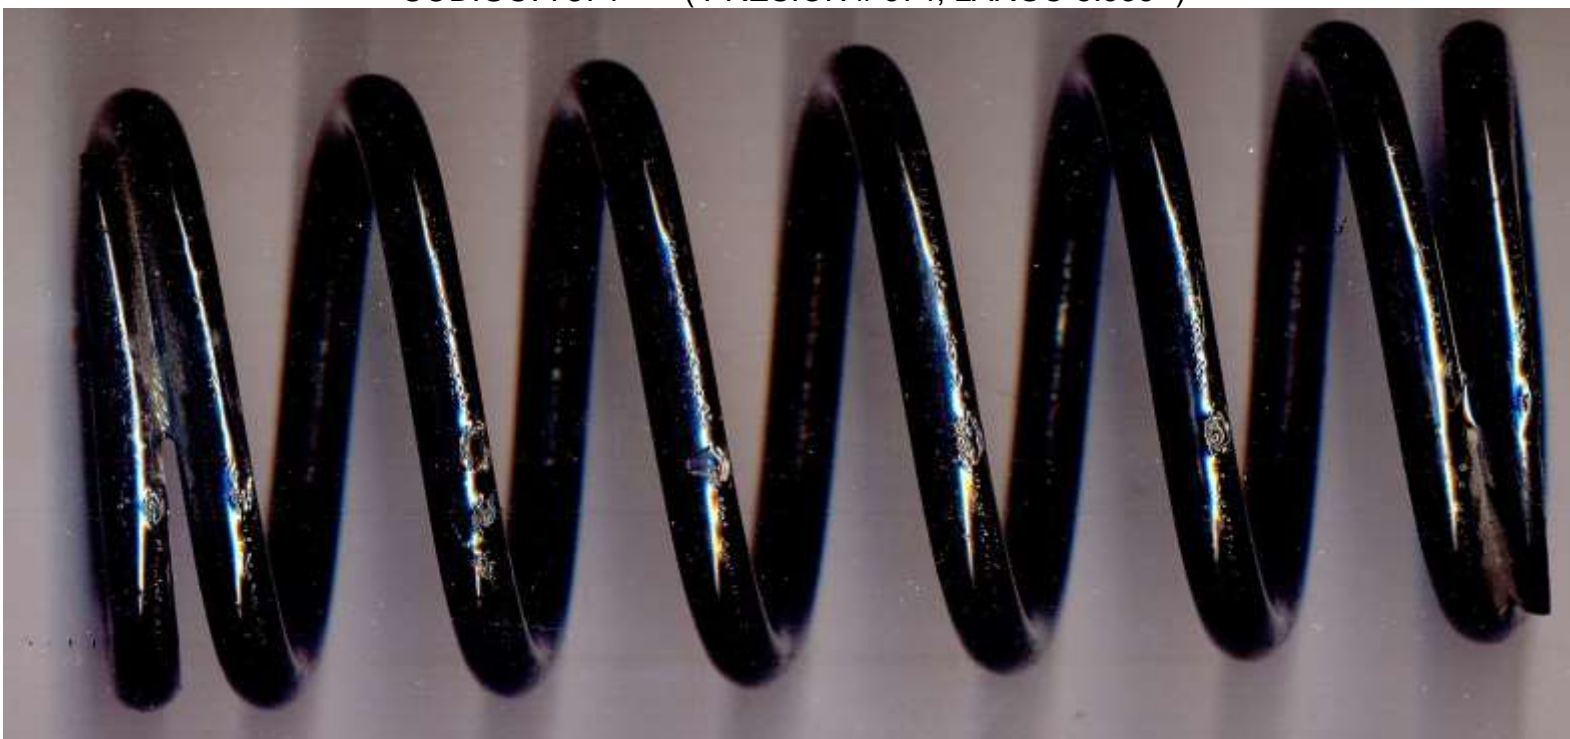

CÓDIGO: 7368 (PRESIÓN # 368 LARGO 7.5", CALIBRE 0.390")