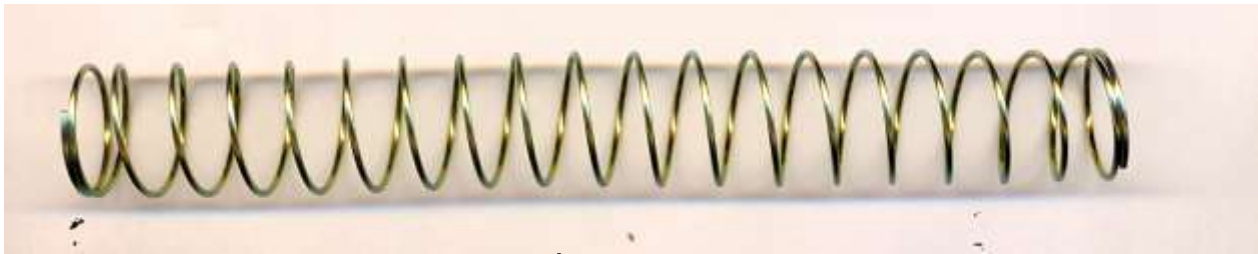

CÓDIGO: 7196
(PRESION # 196 CALIBRE 0.036")